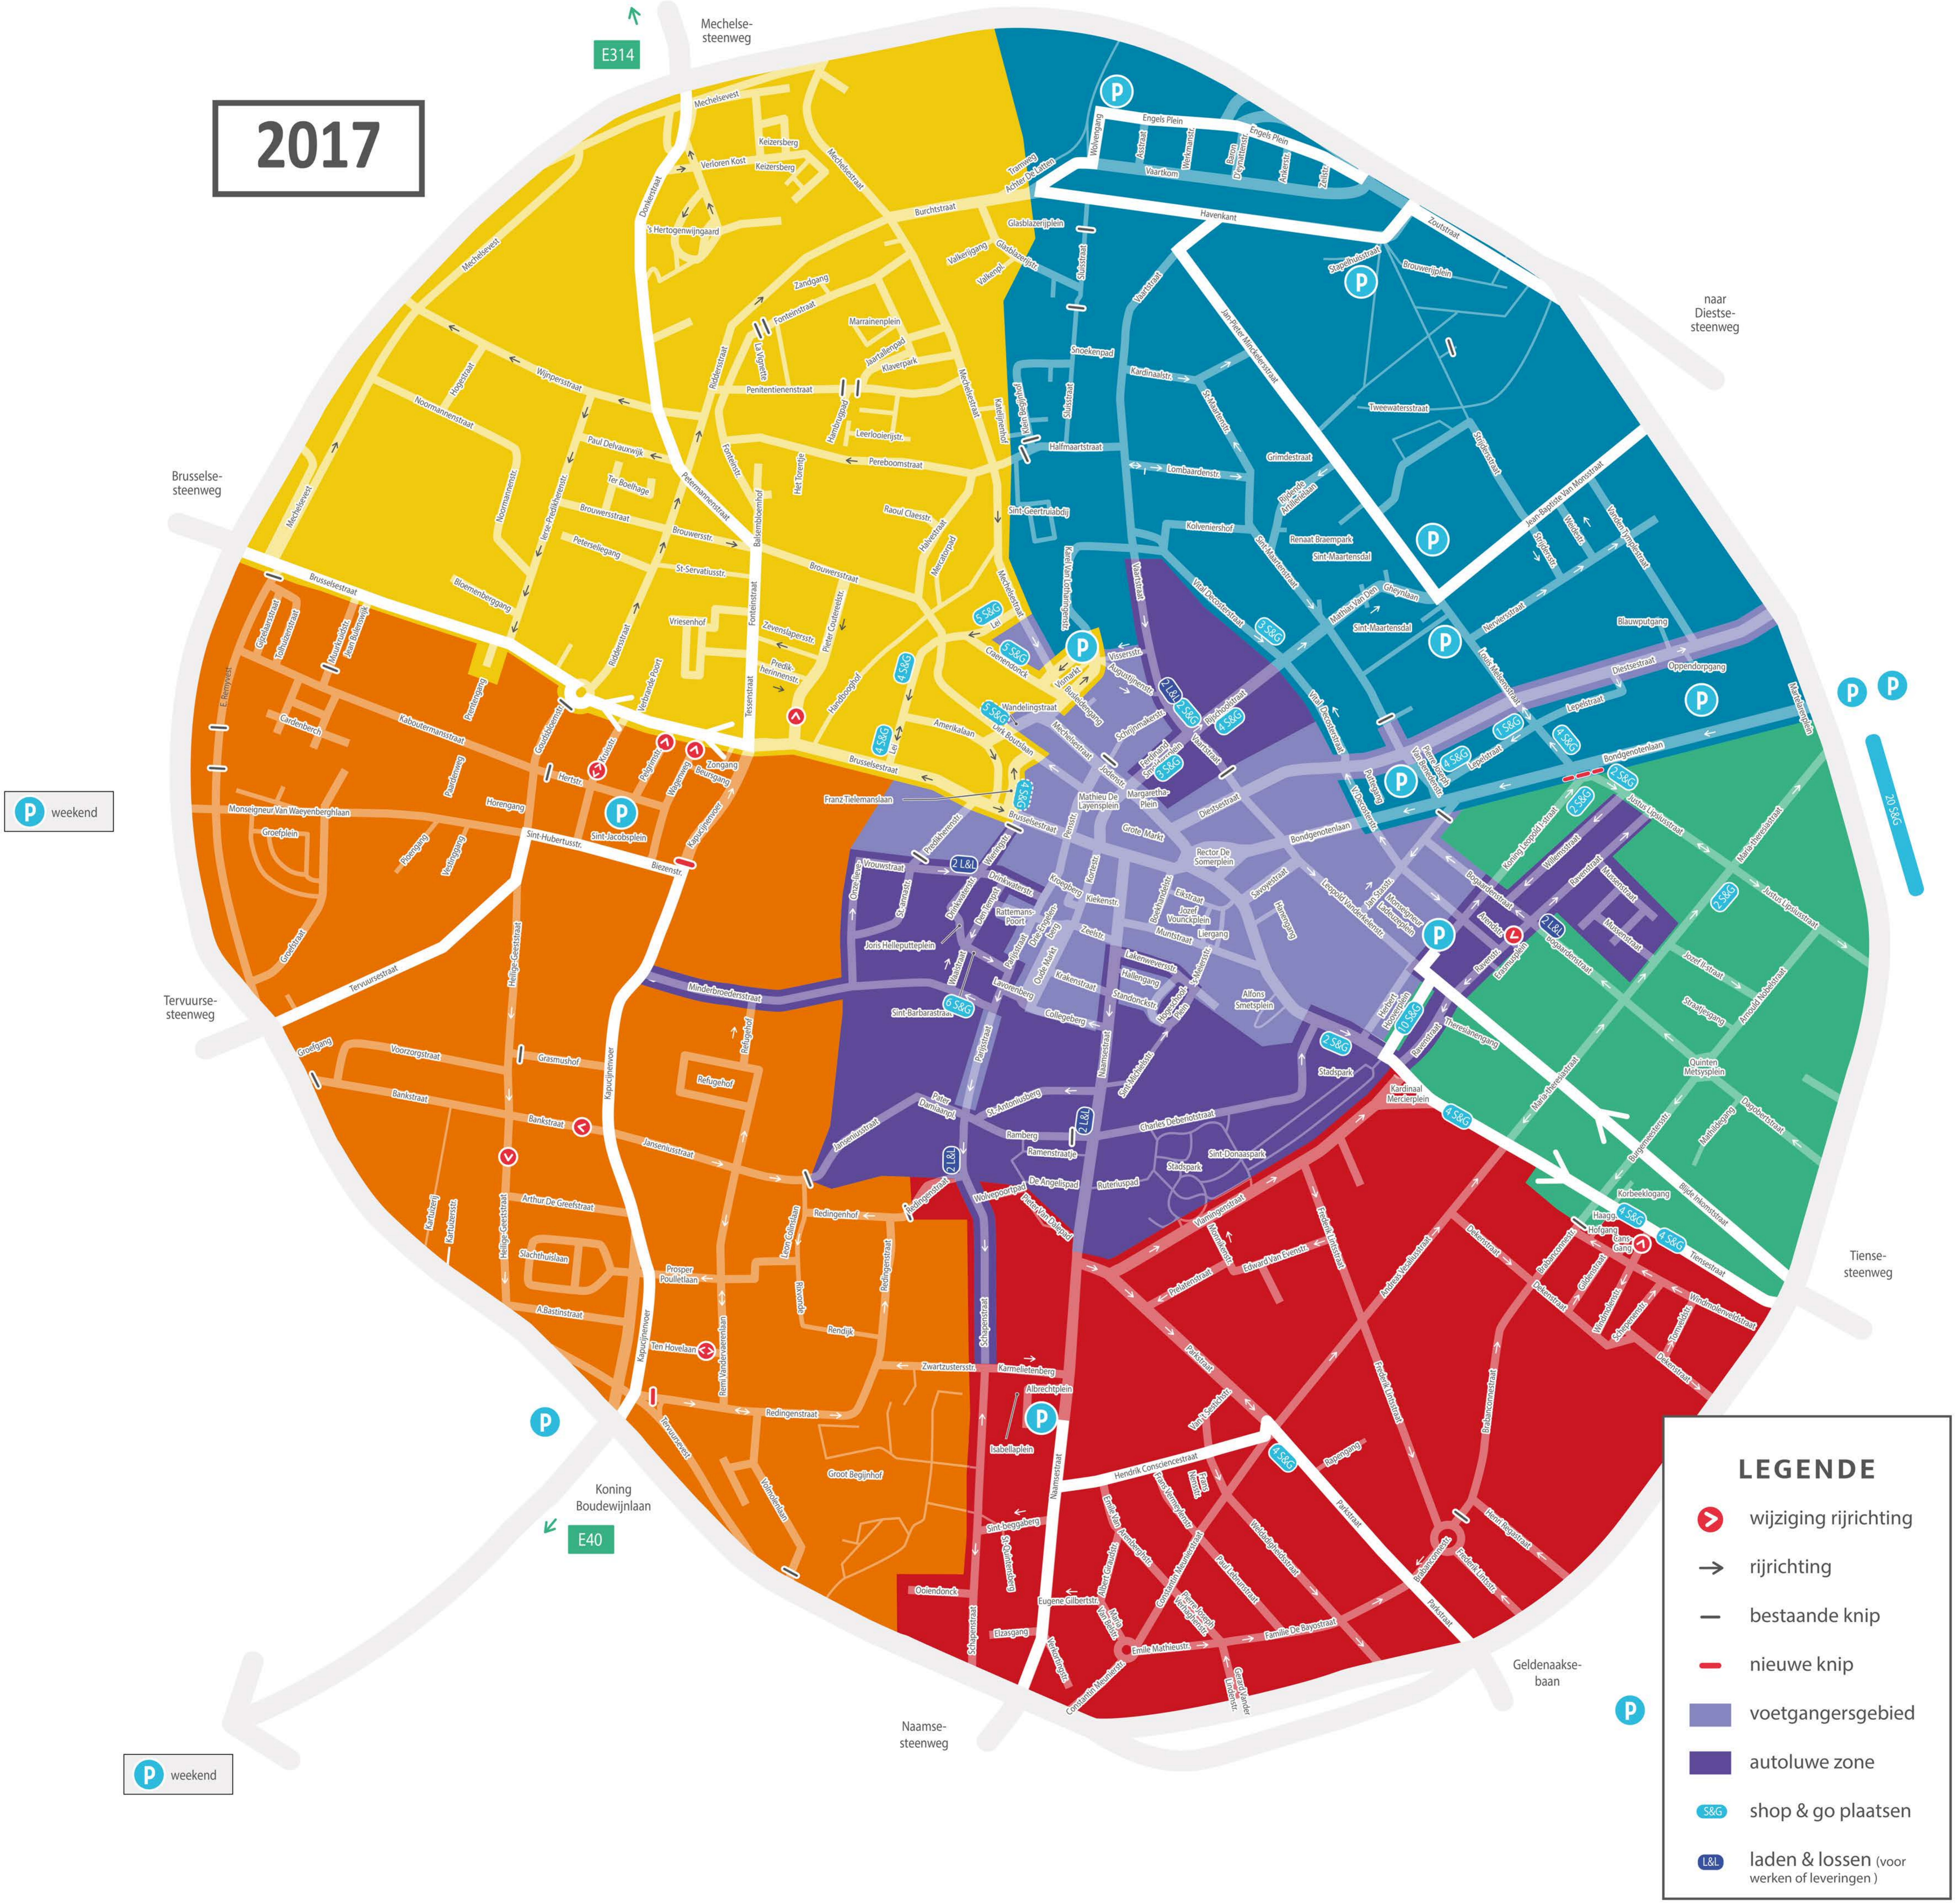

2017

LEGENDE

-  wijziging rijrichting
-  rijrichting
-  bestaande knip
-  nieuwe knip
-  voetgangersgebied
-  autoluwe zone
-  shop & go plaatsen
-  laden & lossen (voor werken of leveringen)

P weekend

P weekend