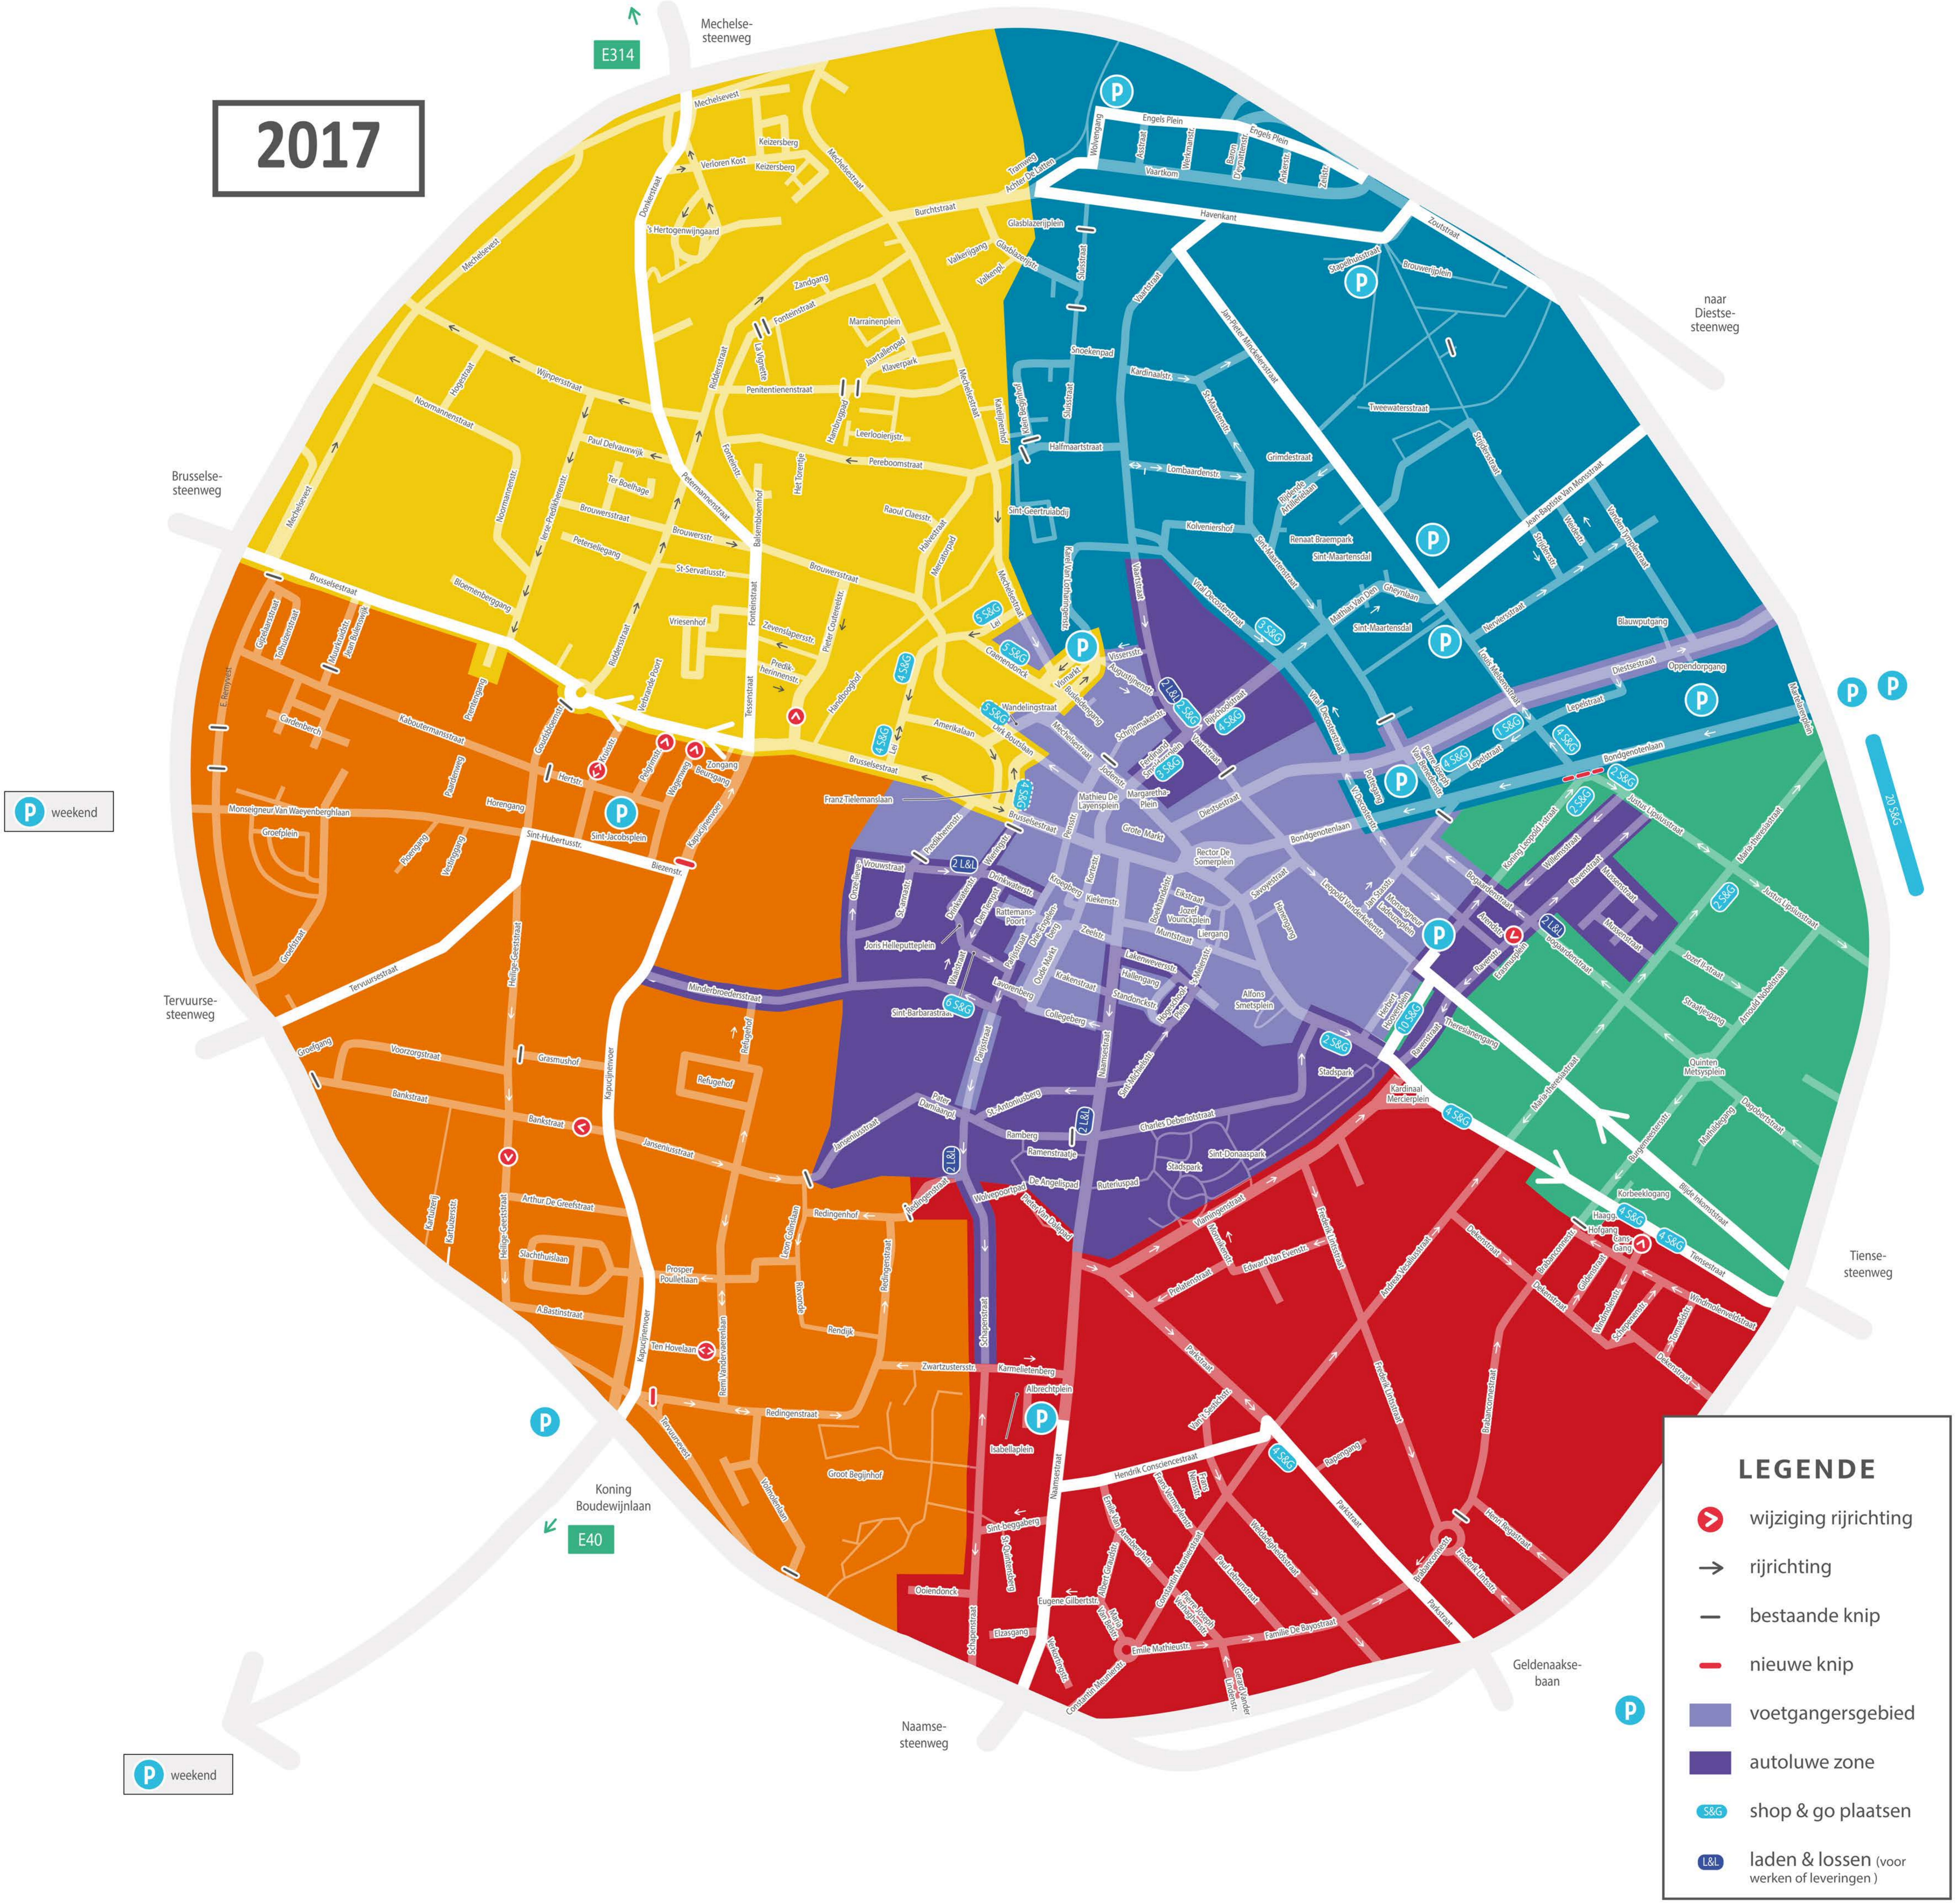

2017

LEGENDE

-  wijziging rijrichting
-  rijrichting
-  bestaande knip
-  nieuwe knip
-  voetgangersgebied
-  autoluwe zone
-  shop & go plaatsen
-  laden & lossen (voor werken of leveringen)

P weekend

P weekend

Brusselsesteenweg

Tervuursesteenweg

Koning Boudewijnlaan

E40

E314

Naamsesteenweg

Geldenaaksebaan

naar Diestsesteenweg

Tiensesteenweg

naar Diestsesteenweg